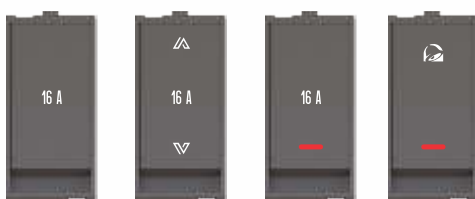

G 1101	16 Amp. 1way Switch	-	-	10
G 1201	16 Amp. 1way Switch Indicator	-	-	10
G 1203	6 Amp. Bell Indicator	-	-	10

G 1001 G 1002 G 1003 G 1004

G 2001 G 2002 G 2003

G 3001 G 3002 G 4001 G 4003

G 5001 G 5002 G 5003