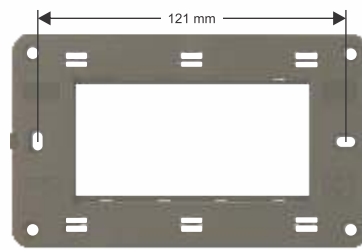

KRYSTALLO - MOUNTING PLATES

Description	Code	M.R.P. ₹	Pkg.
2 Module Plate	KMP42	52.00	5 Pcs.
3 Module Plate	KMP43	62.00	5 Pcs.
4 Module Plate	KMP44	72.00	5 Pcs.
6 Module Plate	KMP45	105.00	5 Pcs.
8 Module Plate (Horizontal)	KMP46	131.00	5 Pcs.
8 Module Plate (Square)	KMP47	131.00	5 Pcs.
12 Module Plate	KMP48	169.00	5 Pcs.
18 Module Plate	KMP49	228.00	5 Pcs.

4 MODULE