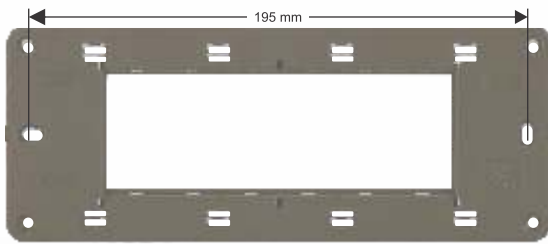

KRYSTALLO - MOUNTING PLATES

Description	Code	M.R.P. ₹	Pkg.
2 Module Plate	KMP42	52.00	5 Pcs.
3 Module Plate	KMP43	62.00	5 Pcs.
4 Module Plate	KMP44	72.00	5 Pcs.
6 Module Plate	KMP45	105.00	5 Pcs.
8 Module Plate (Horizontal)	KMP46	131.00	5 Pcs.
8 Module Plate (Square)	KMP47	131.00	5 Pcs.
12 Module Plate	KMP48	169.00	5 Pcs.
18 Module Plate	KMP49	228.00	5 Pcs.

6 MODULE