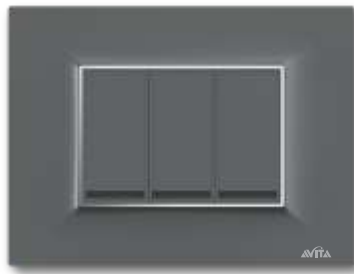

METALLIC

SPACE GREY